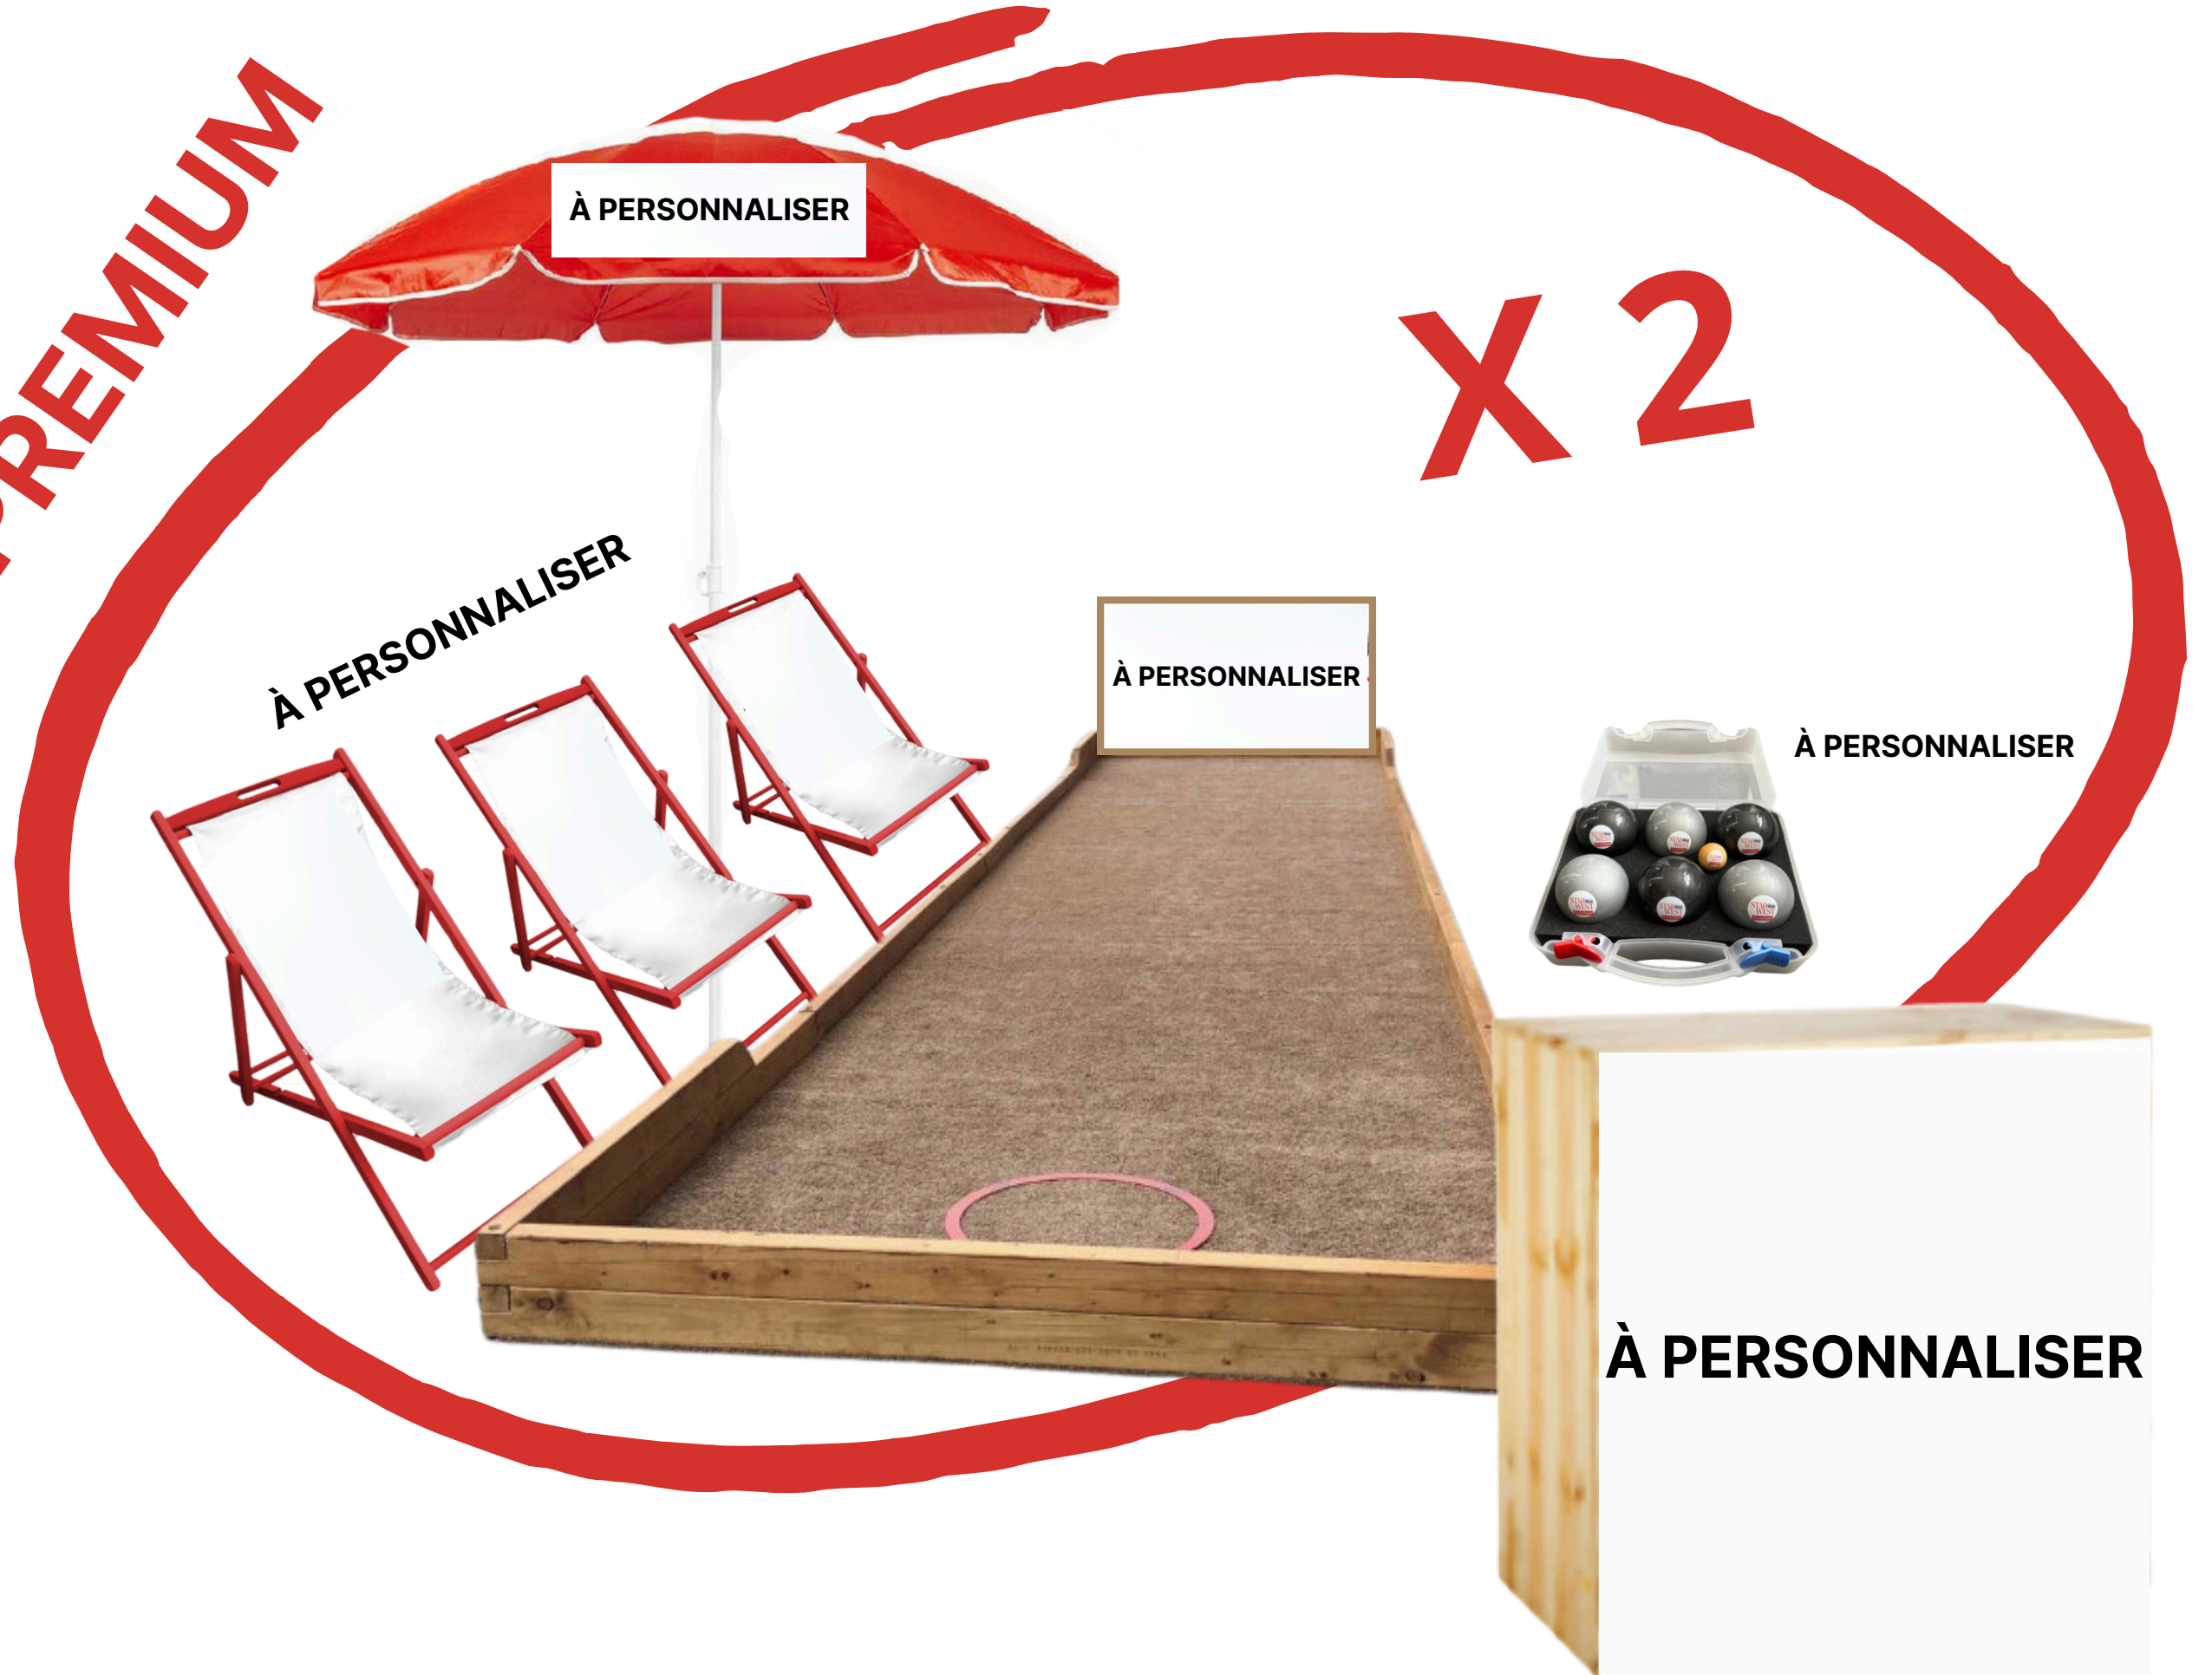

**STAR
WEST**

Arcachon

**KIT VILLAGE
BOULODR'HOME PREMIUM**

À PERSONNALISER

X 2

À PERSONNALISER

À PERSONNALISER

À PERSONNALISER

À PERSONNALISER