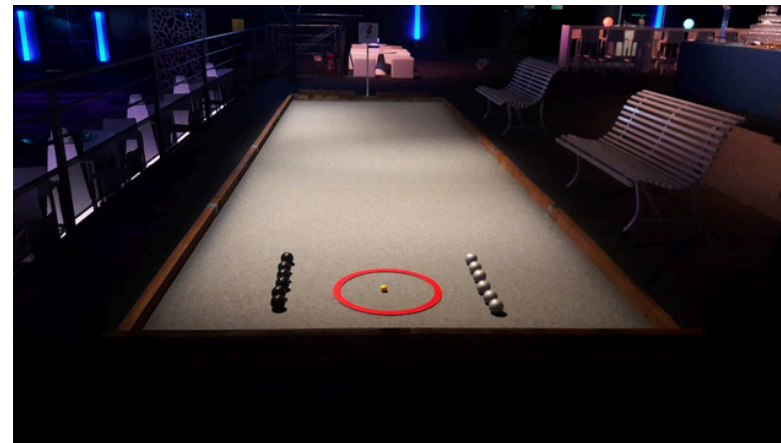

**THE
BOULODR'HOME**

*LA PÉTANQUE
POUR TOUS
VOS
ÉVÈNEMENTS*